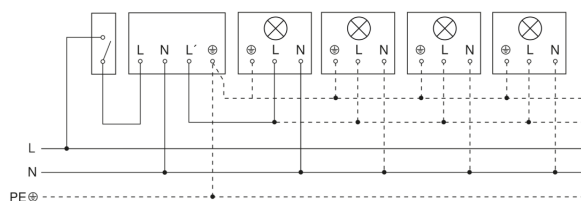

IS 2180-2

noir
EAN 4007841 603717
Réf. 603717

Luminaire sans conducteur de neutre

Luminaire avec conducteur de neutre

Raccordement par commutateur séquentiel pour la commande manuelle ou automatique

Raccordement du coupleur de boutons-poussoirs quadruple au DALI2 APC