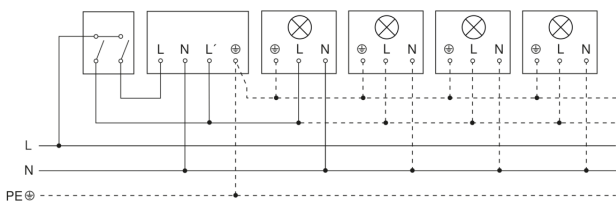

IS 2180-2

noir
EAN 4007841 603717
Réf. 603717

Luminaire sans conducteur de neutre

Luminaire avec conducteur de neutre

Raccordement par commutateur séquentiel pour la commande manuelle ou automatique

Raccordement du coupleur de boutons-poussoirs quadruple au DALI2 APC