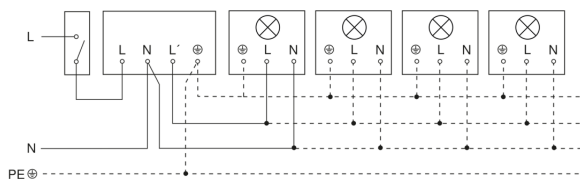

IS 2180-2

noir
EAN 4007841 603717
Réf. 603717

Luminaire sans conducteur de neutre

Luminaire avec conducteur de neutre

Raccordement par commutateur séquentiel pour la commande manuelle ou automatique

Raccordement du coupleur de boutons-poussoirs quadruple au DALI2 APC